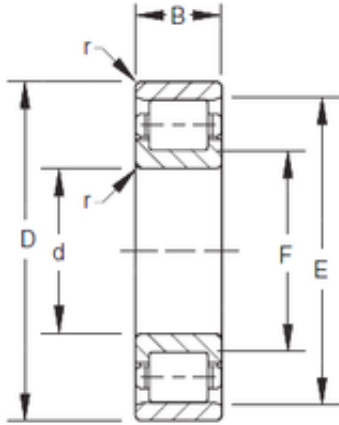

RJ
RIJ

152,4 mm x 266,7 mm x 61,91 mm Timken
60RIJ249 cylindrical roller bearings

Bearing No. 60RIJ249

Bore Diameter	152,4 mm
Outer Diameter	245 mm
d	152,4 mm
F	174 mm
D	266,7 mm
E	245 mm
B	61,91 mm
C	61,91 mm
r max	4 mm

60RIJ249 Bearing 2D drawings and 3D CAD models