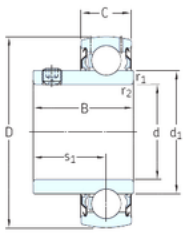

BEARING MANUFACTURING DE MEXICO, S.A.D...

YAT

45 mm x 85 mm x 49,2 mm SKF YAR209-2F
deep groove ball bearings

Bearing No. YAR209-2F

Size	45x85x49.2 mm
Bore Diameter	45 mm
Outer Diameter	85 mm
Width	49,2 mm
d	45 mm
D	85 mm
B	49,2 mm
C	22 mm
d1	56,8 mm
r1 min.	1 mm
r2 min.	1 mm
s1	30,2 mm
Weight	0,6 Kg
Basic dynamic load rating (C)	33,2 kN
Basic static load rating (C0)	21,6 kN
Fatigue load limit (Pu)	0,915

YAR209-2F Bearing 2D drawings and 3D CAD models