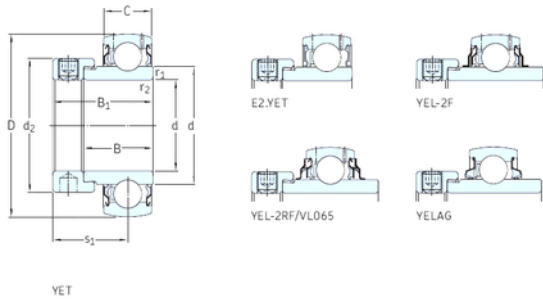

BEARING MANUFACTURING DE MEXICO, S.A.D...

20 mm x 47 mm x 21,5 mm SKF YET204/VL065 deep groove ball bearings

Bearing No. YET204/VL065

YET204/VL065 Bearing 2D drawings and 3D CAD models

Size	20x47x21.5 mm
Bore Diameter	20 mm
Outer Diameter	47 mm
Width	21,5 mm
d	20 mm
D	47 mm
B	21,5 mm
B1	31 mm
C	14 mm
d1	28,2 mm
d2	32,4 mm
r1 min.	0,6 mm
r2 min.	0,6 mm
s1	24 mm
Weight	0,18 Kg
Basic dynamic load rating (C)	12,7 kN
Basic static load rating (C0)	6,55 kN
Fatigue load limit (Pu)	0,28