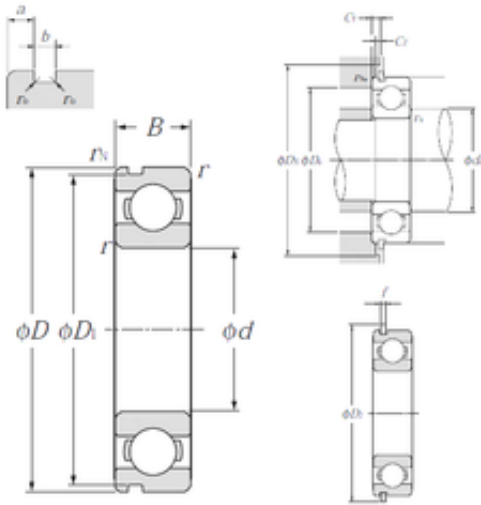

# BEARING MANUFACTURING DE MEXICO, S.A.D...

10 mm x 22 mm x 6 mm NTN 6900NR deep groove ball bearings

Bearing No. 6900NR

6900NR Bearing 2D drawings and 3D CAD models

Size	10x22x6 mm
Bore Diameter	10 mm
Outer Diameter	22 mm
Width	6 mm
d	10 mm
D	22 mm
B	6 mm
C	6 mm
rn	0,3 mm
a	1,05 mm
b	0,8 mm
f	0,7 mm
r min.	0,3 mm
r0 max.	0,2 mm
D1	20,8 mm
D2	24,8 mm
da min.	12 mm
da max	13 mm
Da max.	20 mm
ra max.	0,3 mm
Dx	25,5 mm
Cy	1,5 mm
Cz	0,7 mm
rn	0,3 mm
Weight	0,009 Kg

## BEARING MANUFACTURING DE MEXICO,S.A.D...

Basic dynamic load rating (C)	2,7 kN
Basic static load rating (C0)	1,27 kN
(Grease) Lubrication Speed	30 000 r/min
(Oil) Lubrication Speed	36 000 r/min