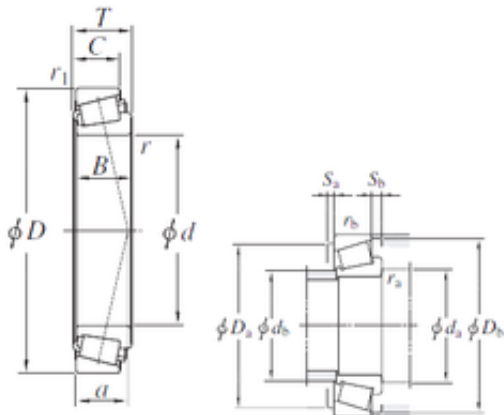

BEARING MANUFACTURING DE MEXICO, S.A.D...

304,8 mm x 495,3 mm x 92,075 mm KOYO
EE724120/724195 tapered roller bearings

Bearing No. EE724120/724195

EE724120/724195 Bearing 2D drawings and 3D CAD models

Size	304.8x495.3x95.25 mm
Bore Diameter	304,8 mm
Outer Diameter	495,3 mm
Width	95,25 mm
d	304,8 mm
D	495,3 mm
T	95,25 mm
B	92,075 mm
C	69,85 mm
a	95,2 mm
r min.	16 mm
r1 min.	6,4 mm
da min.	344 mm
Da min	438 mm
Da max.	475 mm
db max.	359 mm
ra max.	16 mm
rb max.	6,4 mm
Db	457 mm
Weight	64,8 Kg
Basic dynamic load rating (C)	1270 kN
Basic static load rating (C0)	2340 kN
Calculation factor (e)	0,4
Calculation factor (Y0)	0,82