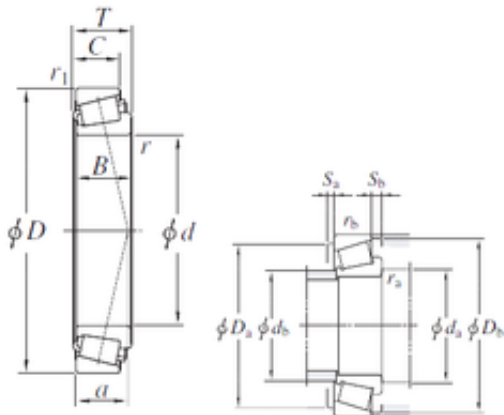

BEARING MANUFACTURING DE MEXICO, S.A.D...

200,025 mm x 355,6 mm x 69,85 mm KOYO
EE130787/131400 tapered roller bearings

Bearing No. EE130787/131400

Size	200.025x355.6x69.85 mm
Bore Diameter	200,025 mm
Outer Diameter	355,6 mm
Width	69,85 mm
d	200,025 mm
D	355,6 mm
T	69,85 mm
B	69,85 mm
C	49,213 mm
a	59,9 mm
r min.	6,7 mm
r1 min.	1,6 mm
da min.	220 mm
Da min	319 mm
Da max.	346 mm
db max.	263 mm
ra max.	6,7 mm
rb max.	1,6 mm
Db	330 mm
Weight	28,7 Kg
Basic dynamic load rating (C)	727 kN
Basic static load rating (C0)	1310 kN
Calculation factor (e)	0,33
Calculation factor (Y0)	1

EE130787/131400 Bearing 2D drawings and 3D CAD models