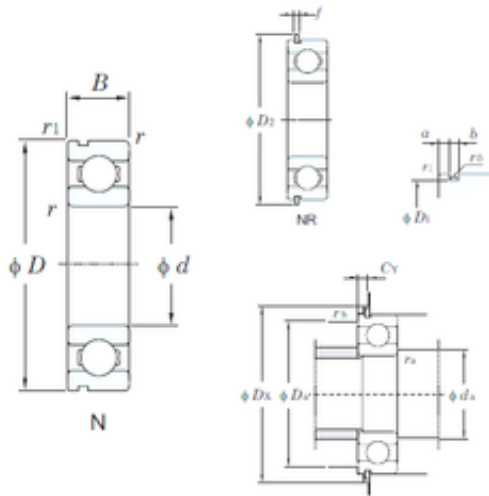

# BEARING MANUFACTURING DE MEXICO, S.A.D...

20 mm x 42 mm x 12 mm KOYO 6004N deep groove ball bearings

Bearing No. 6004N

Size	20x42x12 mm
Bore Diameter	20 mm
Outer Diameter	42 mm
Width	12 mm
d	20 mm
D	42 mm
B	12 mm
C	12 mm
a	2,06 mm
b	1,5 mm
f	1,07 mm
r min.	0,6 mm
r0 max.	0,4 mm
r1 min.	0,5 mm
D1	39,75 mm
D2	46,3 mm
da min.	24 mm
Da max.	38 mm
Weight	0,069 Kg
Basic dynamic load rating (C)	9,4 kN
Basic static load rating (C0)	5,05 kN
(Grease) Lubrication Speed	17000 r/min
(Oil) Lubrication Speed	21000 r/min

6004N Bearing 2D drawings and 3D CAD models