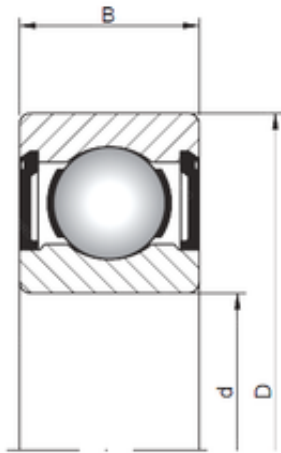

BEARING MANUFACTURING DE MEXICO, S.A.D...

1,5 mm x 5 mm x 2,6 mm ISO 619/1,5 ZZ deep groove ball bearings

Bearing No. 619/1,5 ZZ

Size	1.5x5x2.6 mm
Bore Diameter	1,5 mm
Outer Diameter	5 mm
Width	2,6 mm
d	1,5 mm
D	5 mm
B	2,6 mm
C	2,6 mm

619/1,5 ZZ Bearing 2D drawings and 3D CAD models