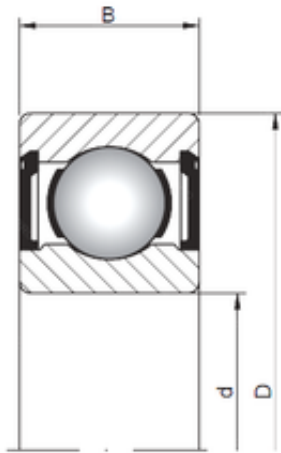

## BEARING MANUFACTURING DE MEXICO, S.A.D...

1,5 mm x 5 mm x 2,6 mm ISO 619/1,5 ZZ deep groove ball bearings

Bearing No. 619/1,5 ZZ

Size	1.5x5x2.6 mm
Bore Diameter	1,5 mm
Outer Diameter	5 mm
Width	2,6 mm
d	1,5 mm
D	5 mm
B	2,6 mm
C	2,6 mm

619/1,5 ZZ Bearing 2D drawings and 3D CAD models